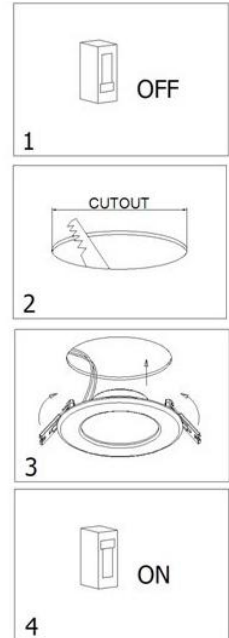

LED LAMP

E6 SERIES

SLIM DOWNLIGHT

www.aigostar.com

WHITE

◆INSTALLATION DIAGRAM

V	170-250V 50Hz
	20000H
Ra	≥ 80
PF	> 0.5
IP	20

	160°
Hg	<0.1%
EEI	A+ / A
	optimal Ta=-20°~40°

DAY LIGHT **6000K** **NATURAL WHITE** **4000K** **WARM WHITE** **3000K**

PACKING 1pc/colour box

Size

E6 SLIM DOWN LIGHT 6-9W

E6 SLIM DOWN LIGHT 12W

product code	Model	K	W	LM	mA	Chip QTY	PCS CTN	kWh/1000h	Certification
001338	E6 SLIM DOWN LIGHT	6000K	6	360	60	36	40	6	CE, ROHS
001352	E6 SLIM DOWN LIGHT	4000K	6	335	60	36	40	6	CE, ROHS
001345	E6 SLIM DOWN LIGHT	3000K	6	320	60	36	40	6	CE, ROHS
001147	E6 SLIM DOWN LIGHT	6000K	9	520	120	46	40	9	CE, ROHS
001130	E6 SLIM DOWN LIGHT	4000K	9	480	120	46	40	9	CE, ROHS
001123	E6 SLIM DOWN LIGHT	3000K	9	470	120	46	40	9	CE, ROHS
001390	E6 SLIM DOWN LIGHT	6000K	12	820	120	60	40	12	CE, ROHS
001413	E6 SLIM DOWN LIGHT	4000K	12	780	120	60	40	12	CE, ROHS
001406	E6 SLIM DOWN LIGHT	3000K	12	770	120	60	40	12	CE, ROHS