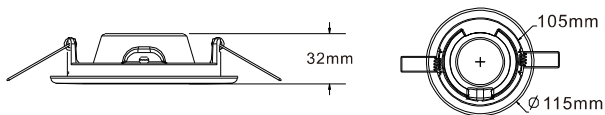

LED LAMP

E6 SERIES

SLIM DOWNLIGHT

www.aigostar.com

WHITE

◆INSTALLATION DIAGRAM

V	170-250V 50Hz
	20000H
Ra	≥ 80
PF	> 0.5
IP	20

	160°
Hg	<0.1%
EEI	A+ / A
	optimal Ta=-20°~40°

DAY LIGHT **6000K** **NATURAL WHITE** **4000K** **WARM WHITE** **3000K**

PACKING 1pc/colour box

Size

E6 SLIM DOWN LIGHT 6-9W

E6 SLIM DOWN LIGHT 12W

product code	Model	K	W	LM	mA	Chip QTY	PCS CTN	kWh/1000h	Certification
001338	E6 SLIM DOWN LIGHT	6000K	6	360	60	36	40	6	CE, ROHS
001352	E6 SLIM DOWN LIGHT	4000K	6	335	60	36	40	6	CE, ROHS
001345	E6 SLIM DOWN LIGHT	3000K	6	320	60	36	40	6	CE, ROHS
001147	E6 SLIM DOWN LIGHT	6000K	9	520	120	46	40	9	CE, ROHS
001130	E6 SLIM DOWN LIGHT	4000K	9	480	120	46	40	9	CE, ROHS
001123	E6 SLIM DOWN LIGHT	3000K	9	470	120	46	40	9	CE, ROHS
001390	E6 SLIM DOWN LIGHT	6000K	12	820	120	60	40	12	CE, ROHS
001413	E6 SLIM DOWN LIGHT	4000K	12	780	120	60	40	12	CE, ROHS
001406	E6 SLIM DOWN LIGHT	3000K	12	770	120	60	40	12	CE, ROHS