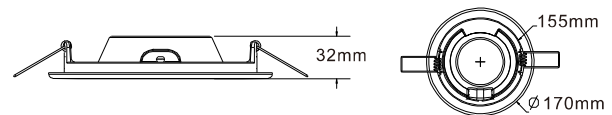

LED LAMP

E6 SERIES

SLIM DOWNLIGHT

www.aigostar.com

WHITE

◆INSTALLATION DIAGRAM

V	170-250V 50Hz
	20000H
Ra	≥ 80
PF	> 0.5
IP	20

	160°
Hg	<0.1%
EEI	A+ / A
	optimal Ta=-20°~40°

DAY LIGHT **6000K** **NATURAL WHITE** **4000K** **WARM WHITE** **3000K**

PACKING 1pc/colour box

Size

E6 SLIM DOWN LIGHT 6-9W

E6 SLIM DOWN LIGHT 12W

product code	Model	K	W	LM	mA	Chip QTY	PCS CTN	kWh/1000h	Certification
001338	E6 SLIM DOWN LIGHT	6000K	6	360	60	36	40	6	CE, ROHS
001352	E6 SLIM DOWN LIGHT	4000K	6	335	60	36	40	6	CE, ROHS
001345	E6 SLIM DOWN LIGHT	3000K	6	320	60	36	40	6	CE, ROHS
001147	E6 SLIM DOWN LIGHT	6000K	9	520	120	46	40	9	CE, ROHS
001130	E6 SLIM DOWN LIGHT	4000K	9	480	120	46	40	9	CE, ROHS
001123	E6 SLIM DOWN LIGHT	3000K	9	470	120	46	40	9	CE, ROHS
001390	E6 SLIM DOWN LIGHT	6000K	12	820	120	60	40	12	CE, ROHS
001413	E6 SLIM DOWN LIGHT	4000K	12	780	120	60	40	12	CE, ROHS
001406	E6 SLIM DOWN LIGHT	3000K	12	770	120	60	40	12	CE, ROHS