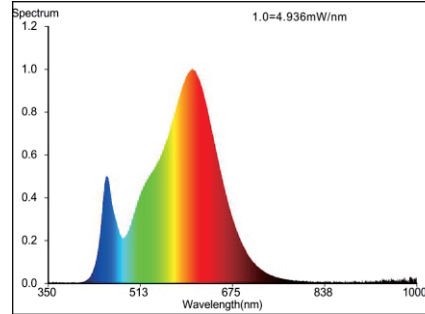

A5 CL37 E14/E27 3W 3000K