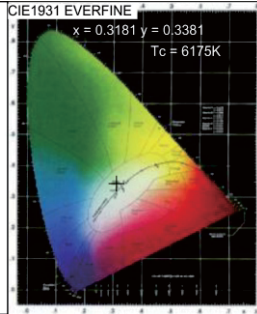

SPECTRUM >>>

A5 CL37 E14/E27 3W 6400K