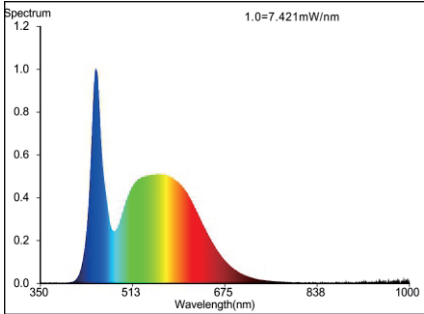

SPECTRUM >>>

A5 CL37 E14/E27 3W 6400K